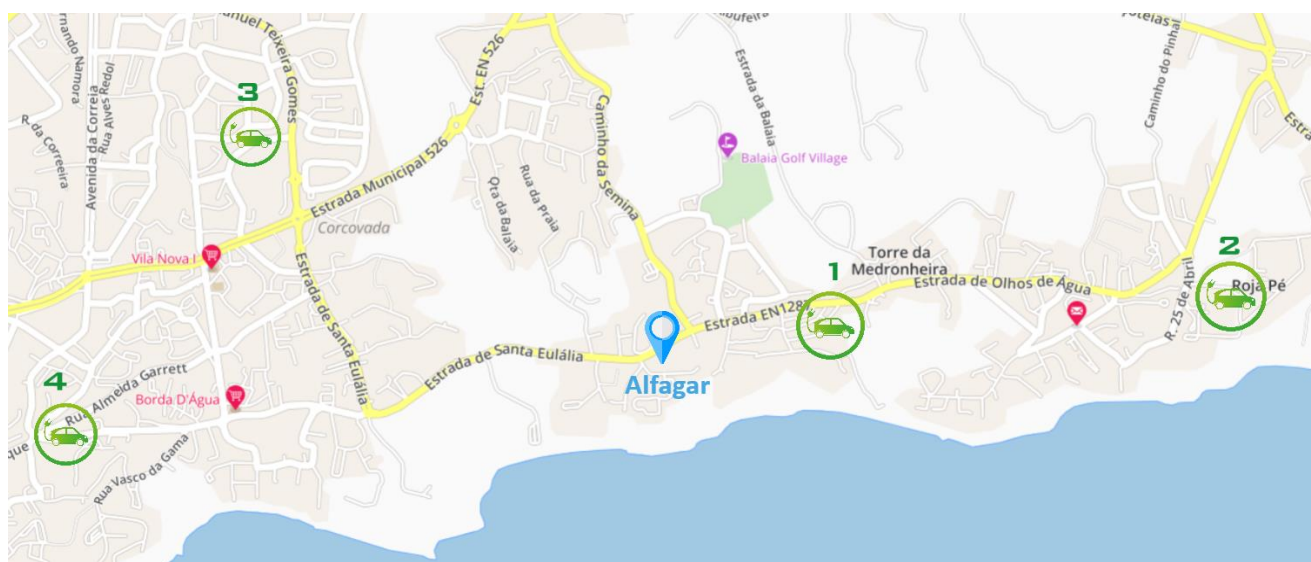

- 1 | Bluecharge Charging Station - Estr. de Albufeira, 8200-609 Olhos de Agua**
- 2 | CME Charging Station - R. 25 de Abril 99, 8200-647 Olhos de Agua**
- 3 | EDP Comercial Charging Station - R. Manuel Teixeira Gomes 30F, 8200-291 Albufeira**
- 4 | CME Charging Station - Av. Infante Dom Henrique B, 8200-161 Albufeira**